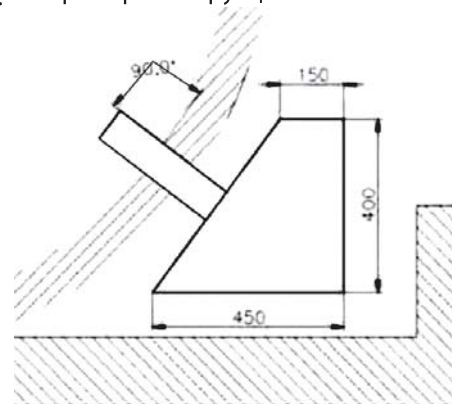

The
ProConHealth
Eis-Tower

Ледогенераторы
для СПА и Сауны

Сделано в Германии

Тепло и Холод

Противоположности, которые всегда притягивают также, как свет и тьма.

Все полезные действия сауны или паровой являются результатом воздействия высоких температур. В действительности, тепло более приятно, чем холод. Именно поэтому очень важно предоставить гостям Вашего Спа приятные и необычные способы охлаждения. Лед, как самый главный символ холода, служит хорошим стимулятором различных чувствительных рецепторов кожи.

Встраиваемые ледогенераторы:

Eis Tower Naked ES

Возможен в модели типа 22 / 23 / 44*

Трубка из нержавеющей стали фиксированной длины, режим stand-by, легкий монтаж.

Пример конструкции:

Тип 22/33 [В x Ш x Г]
53 x 56 x 53 см
Тип 44 [В x Ш x Г]
71 x 54 x 66 см

Eis Tower Naked SL

Возможен в модели типа 22 / 33*

Трубка из нержавеющей стали фиксированной длины, режим stand-by, разнообразные формы, занимает мало места.

Пример конструкции:

Eis Tower Naked EU

Возможен в модели типа 22 / 23 / 44*

Гибкая трубка регулируемой длины, наконечник из нержавеющей стали, режим stand-by, множество вариантов установки.

Пример конструкции:

Тип 22/33 [В x Ш x Г]
53 x 56 x 53 см
Тип 44 [В x Ш x Г]
71 x 54 x 66 см

ProConHealth

Инновационные Идеи для Здоровья и Удовольствия

Представитель в России ЗАО "Контакт плюс"