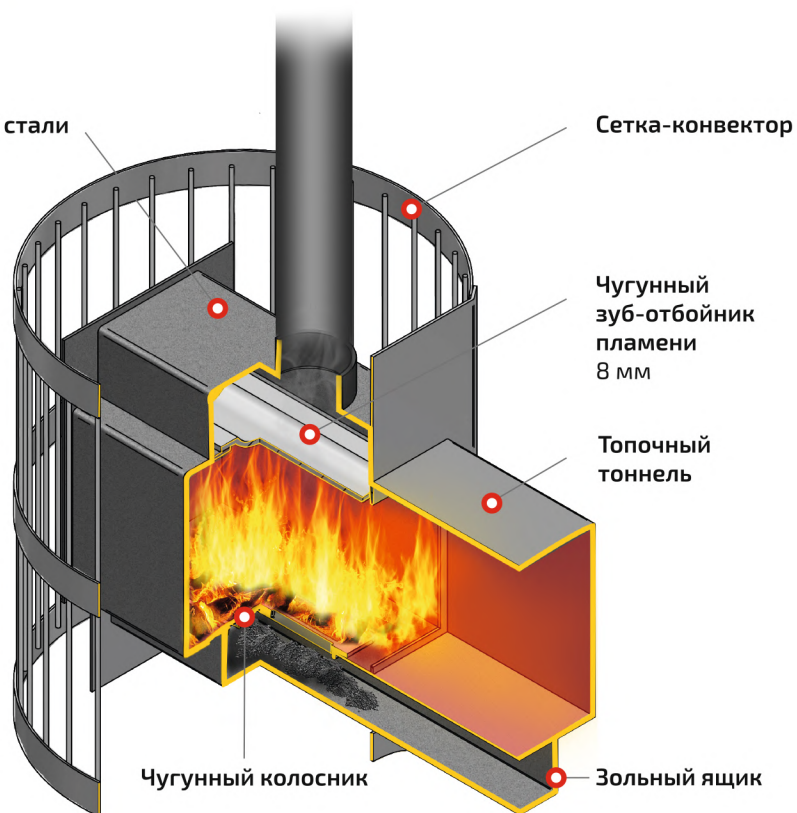

Топка печи из
конструкционной стали
6-8 мм