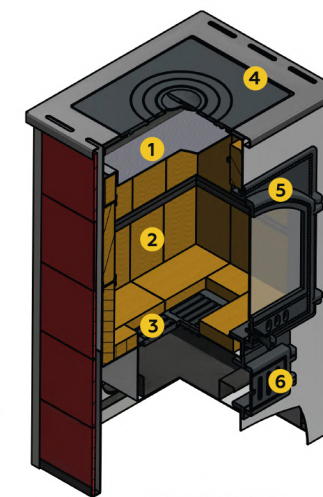

ДВЕРКА 205

* Возможна комплектация теплообменником