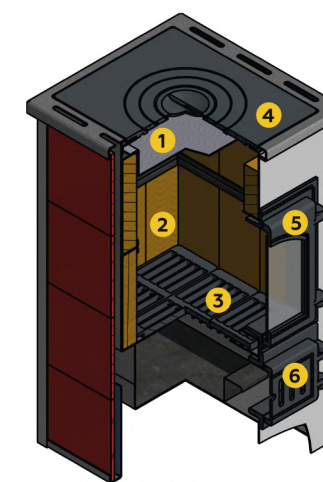

## ПЕЧЬ-КАМИН ПК-01

ОБЛИЦОВКА  
КЕРАМИЧЕСКАЯ ПЛИТКА  
БЕЖЕВАЯ \*

ОБЛИЦОВКА  
КЕРАМИЧЕСКАЯ ПЛИТКА  
КРАСНАЯ \*

ДВЕРКА 205

\* Возможна комплектация теплообменником

ОБЛИЦОВКА  
КЕРАМИЧЕСКАЯ ПЛИТКА  
БЕЖЕВАЯ

ОБЛИЦОВКА  
КЕРАМИЧЕСКАЯ ПЛИТКА  
БЕЖЕВАЯ \*\*