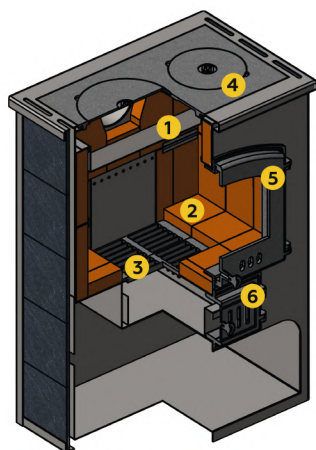

ДВЕРКА 224

1. Зуб-отбойник пламени
2. Шамотный кирпич
3. Чугунная колосниковая решетка
4. Чугунная плита "Везувий 3В"
5. Топочная дверка "Везувий 224" с системой регулировки поддува
6. Поддувальная дверка "Везувий 236" с системой регулировки режимов горения

ПК-03 224

с усиленной чугунной плитой

ВЫСОТА / мм	1006
ШИРИНА / мм	685
ГЛУБИНА / мм	566
Ø ДЫМОХОД / мм	150
МОЩНОСТЬ / кВт	12
ОБЛИЦОВКА	КЕРАМИКА БЕЖ., КЕРАМИКА КРАСН., ТАЛЬКОХЛОРИТ

Триумф

ЧУГУННЫЕ ОТОПИТЕЛЬНЫЕ ПЕЧИ

Триумф — твердотопливная воздухогрейная печь из чугуна. Топка печи состоит из двух чугунных элементов толщиной не менее 12 мм, на стыке используется керамический шнур с рабочей температурой 1200 °С. Болтовое соединение топки дает 100% гарантию безопасности при эксплуатации.

1. 1 Чугунная дверка с жаростойким стеклом и системой регулировки режимов горения
2. 2 Чугунный зуб-отбойник пламени
3. 3 Чугунная варочная плита
4. 4 Длина закладываемых дров 450 мм