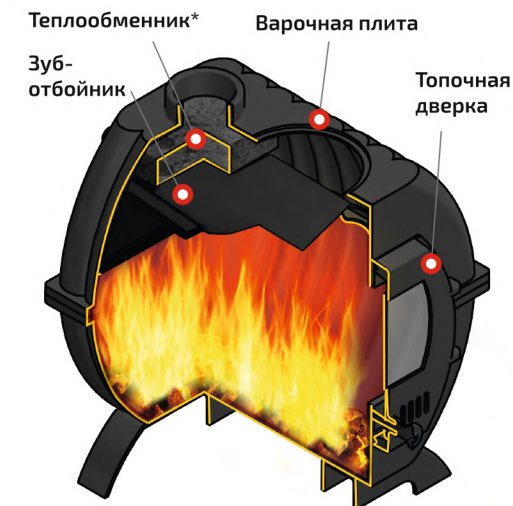

- 1 Чугунная дверка с жаростойким стеклом и системой регулировки режимов горения
- 2 Чугунный зуб-отбойник пламени
- 3 Чугунная варочная плита
- 4 Длина закладываемых дров 450 мм

\* Триумф Т/О укомплектован теплообменником