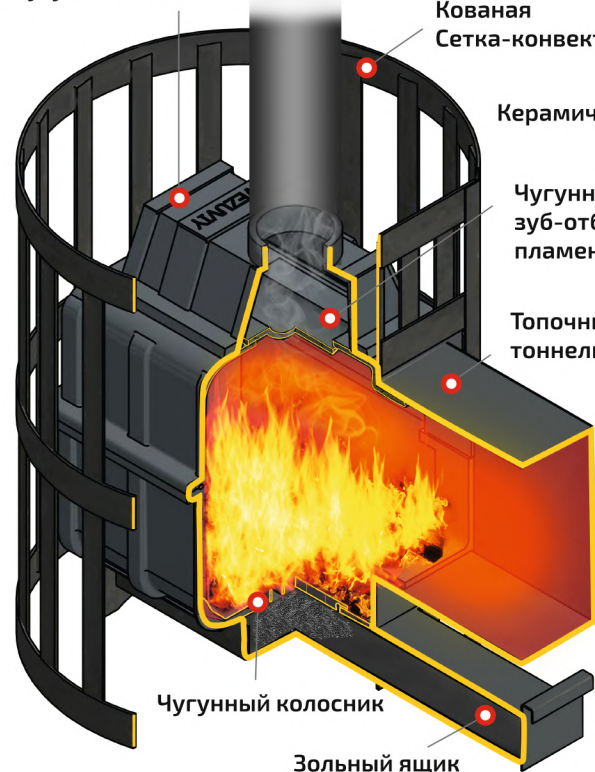

Легенда

ЧУГУННЫЕ БАННЫЕ ПЕЧИ

Чугунная топка

Кованая Сетка-конвектор

Керамический шнур

Чугунный зуб-отбойник пламени

Топочный тоннель

Чугунный колосник

Зольный ящик