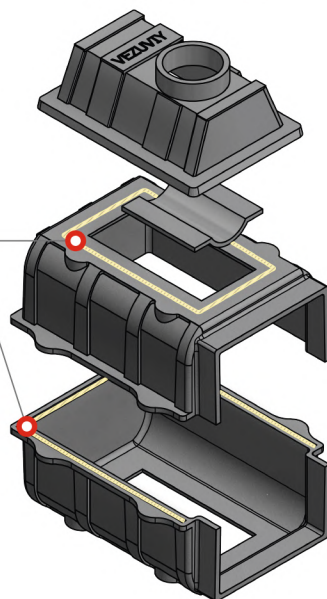

## ЧУГУННАЯ ТОПКА

Топка состоит из 3 чугунных элементов. Для фиксации деталей между собой применяется болтовое содинение. На стыке используется керамический шнур с рабочей температурой 1200 °С. Таким образом топка печи абсолютно герметична.