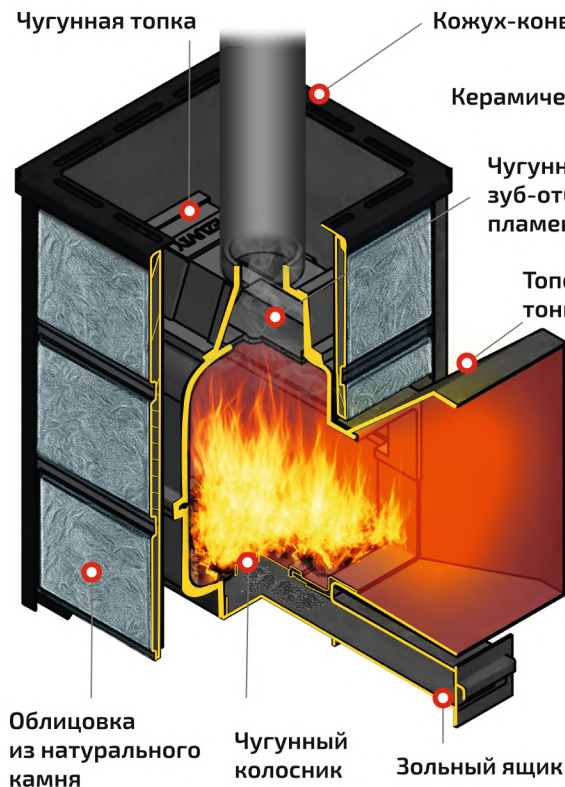

### ЧУГУННАЯ ТОПКА

Топка состоит из 3 чугунных элементов. Для фиксации деталей между собой применяется болтовое содинение. На стыке используется керамический шнур с рабочей температурой 1200 °С. Таким образом топка печи абсолютно герметична.