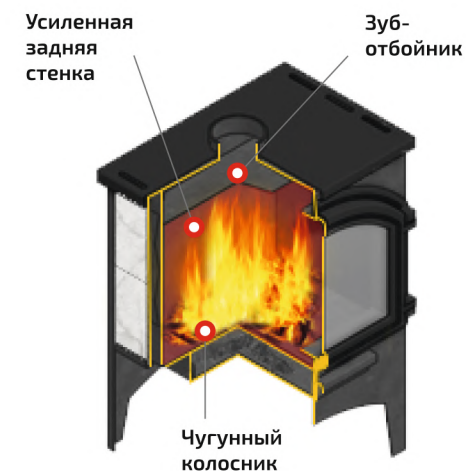

Отопительные печи

ИЗ КОНСТРУКЦИОННОЙ СТАЛИ

Дровяные воздухогрейные печи В5 В5С В8 В10

Отопительные печи Везувий предназначены для установки в различных хозяйственных помещениях от 100 до 150м². Печи изготовлены из специальной конструкционной стали и укомплектованы чугунным колосником и чугунной дверцей. Верхнюю горизонтальную поверхность можно использовать для приготовления пищи. Облицовка из керамических плиток.

ОТОПИТЕЛЬНЫЕ ПЕЧИ	В5 / В5С	В8	В10
ВЫСОТА / мм	670	779	779
ШИРИНА / мм	330	520	520
ГЛУБИНА / мм	463	401	512
Ø ДЫМОХОД / мм	115	115	115
ОБЪЕМ ПОМЕЩЕНИЯ / м	до 100	до 120	до 150
МОЩНОСТЬ / кВт	5	8	10