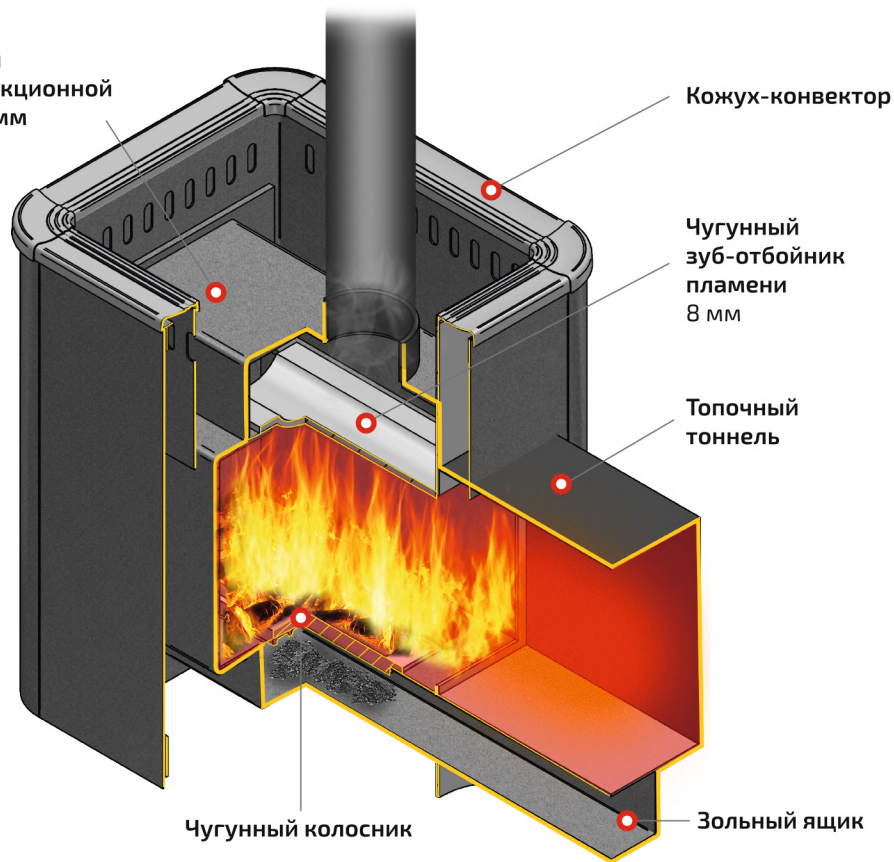

Топка печи
из конструкционной
стали 6-8 мм