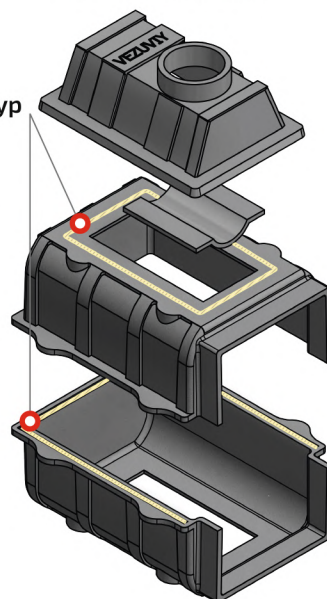

## ЛЕГЕНДА СТАНДАРТ

ДВЕРКА ДТ-4С

ДВЕРКА ДТ-4

ДВЕРКА ДТ-4  
ТОПКА БЕЗ ВЫНОСА

\*В моделях Легенда 12 Ковка устанавливаются двери 260, 261, 220; в моделях Легенда 12 Стандарт ДТ-3, ДТ-3С

### ЧУГУННАЯ ТОПКА

Топка состоит из 3 чугунных элементов. Для фиксации деталей между собой применяется болтовое содинение. На стыке используется керамический шнур с рабочей температурой 1200 °С. Таким образом топка печи абсолютно герметична.