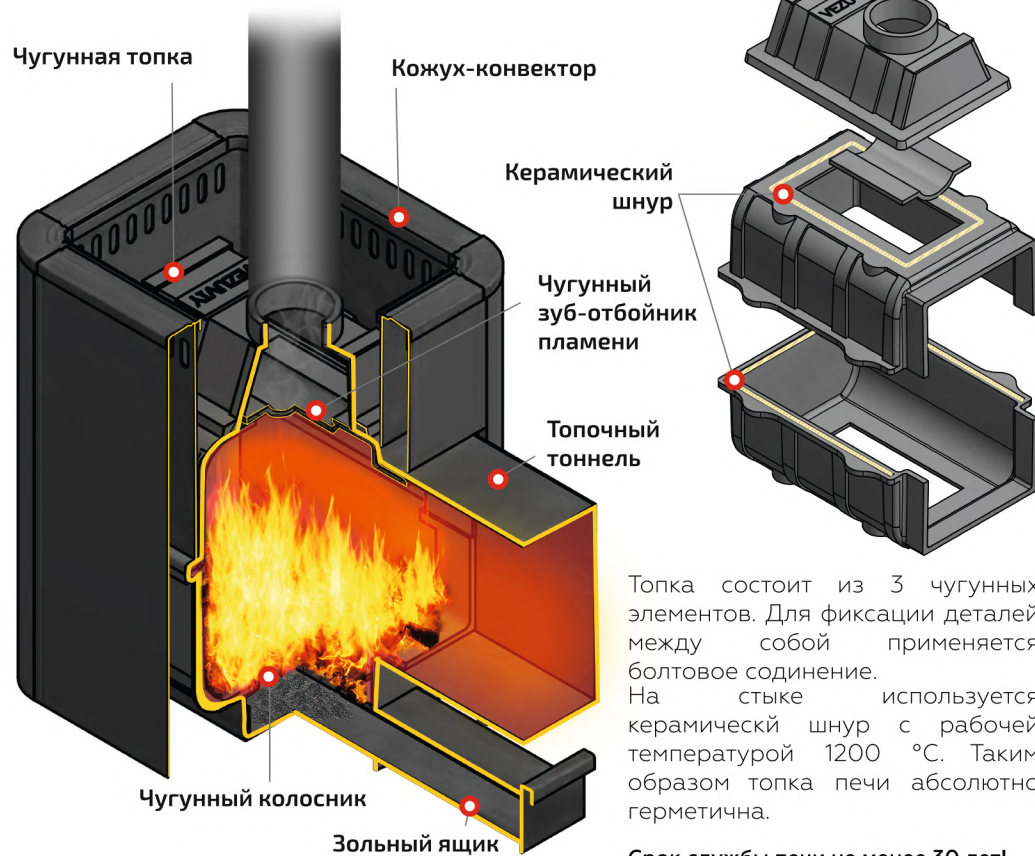

### ЧУГУННАЯ ТОПКА

Топка состоит из 3 чугунных элементов. Для фиксации деталей между собой применяется болтовое содинение. На стыке используется керамический шнур с рабочей температурой 1200 °С. Таким образом топка печи абсолютно герметична.