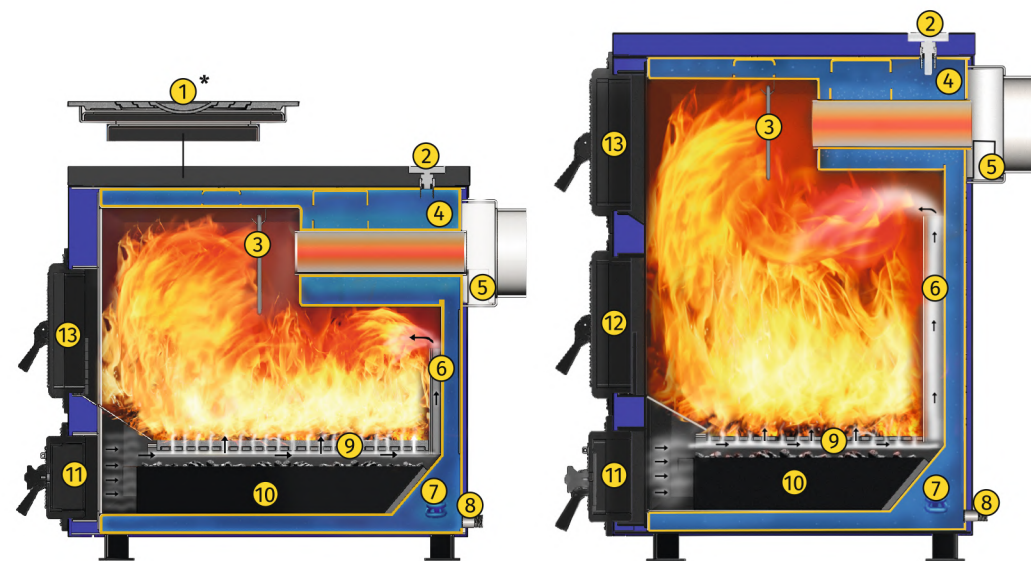

В котлы Олимп можно установить газовую горелку для перевода работы котла на газ.

Наименование	Олимп			Эльбрус		
	15	20	30	10	14/*	18/*
Модель						
Площадь помещения, кв.м.	150	200	300	100	140	180
Объем рубашки водяного контура, л	42	51	60	32	35/38	44/46
Номинальная мощность, кВт	15	20	30	10	14	18
Объем топки, л	63	75	86	36	48	54
Длина дров, мм	460	560	660	380	480	580
Высота, мм	815	815	815	670	670	670
Ширина, мм	450	450	450	450	450	450
Глубина, мм	750	850	950	660	760	860
Тип топлива	Дрова, уголь, газ, элек-во			Дрова, уголь, элек-во		
Диаметр дымохода, мм	150	150	150	120	120	150
Вес, кг	130	145	165	98	114/122	127/135
Материал	Котловая Сталь			Котловая Сталь		
Возможность подключения ТЭНа	6 кВт	6 кВт	9 кВт	6 кВт		
Возможность подкл. газовой горелки	+			-		
Чугунная плита "Везувий 1В"	-			-	-/+	-/+

\* – Эльбрус с плитой

ЭЛЬБРУС с плитой

ЭЛЬБРУС

ОЛИМП

1. Варочная плита
2. Термометр
3. Отбойник пламени
4. Водяной контур
5. Прочистной люк

6. Подача вторичного воздуха
7. ТЭН
8. Патрубок сливной
9. Колосниковая решетка
10. Зольный ящик