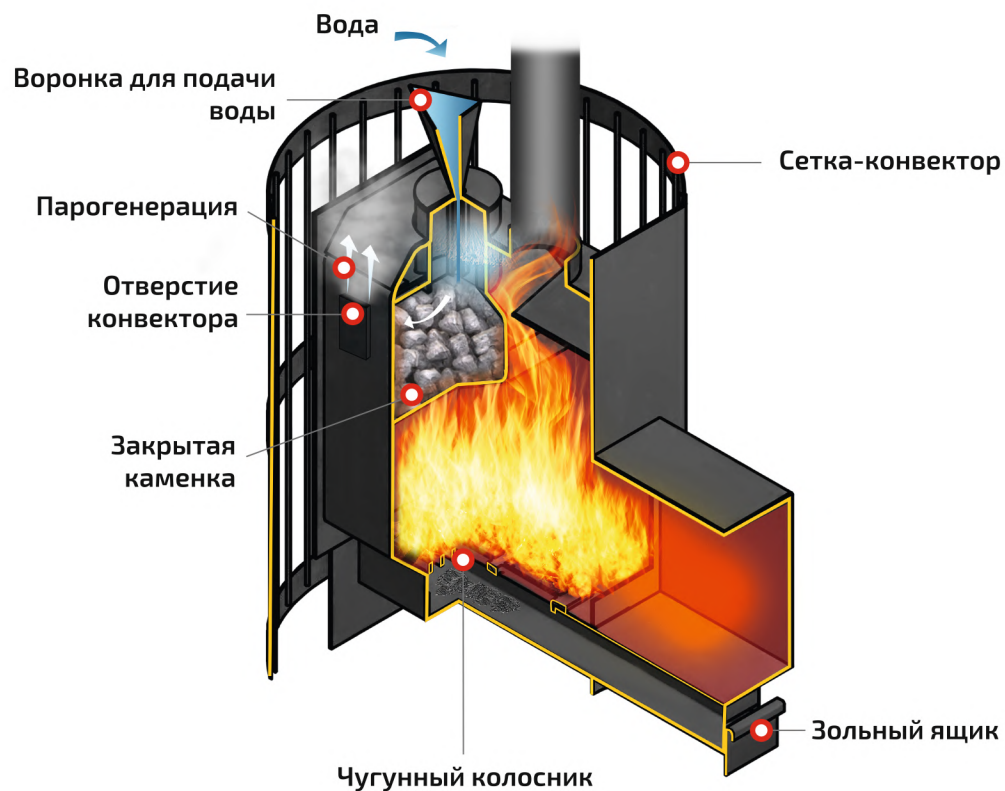

## СКИФ СТАНДАРТ

ДВЕРКА ДТ-4С

ДВЕРКА ДТ-4

ДВЕРКА ДТ-3С

ДВЕРКА ДТ-4С  
ТОПКА БЕЗ ВЫНОСА

ДВЕРКА ДТ-4  
ТОПКА БЕЗ ВЫНОСА

ДВЕРКА ДТ-3

Главной особенностью печи "Скиф парогенератор" является закрытая каменка с специальным каналом для подачи воды в нее. Камни в каменке нагреваются до температуры 550 °С. Вода попадая на раскаленные камни превращается мельчайшие частицы пара, выпускаемого через систему отверстий конвектора.