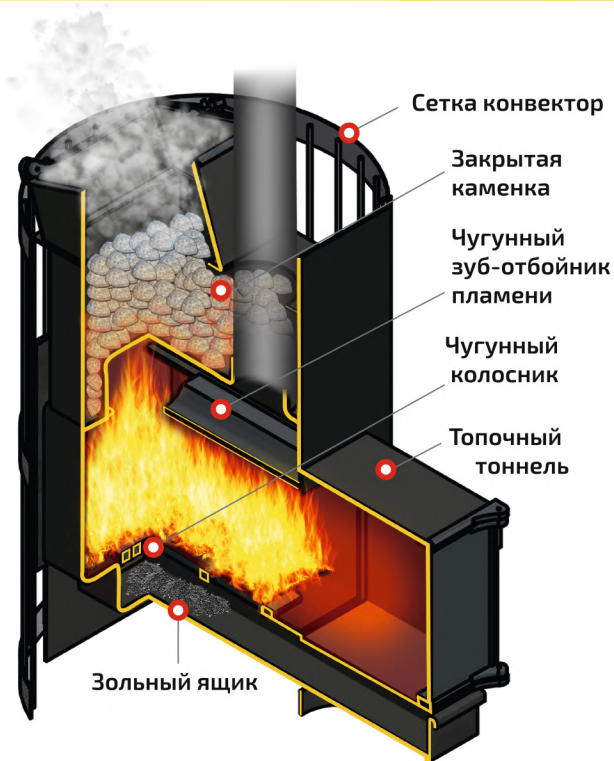

Печь Скиф с закрытой каменкой одинаково адаптирована для использования в финской сауне и русской бане. Уникальность печи заключается в установке в верхней части печи закрытой каменки, камни в ней нагреваются до 400 °С, что позволяет достичь мелкий дисперсионный пар. Топка изготовлена из специальной конструкционной стали, толщина топки в местах наиболее подверженных температурному воздействию достигает 8 мм.

ВЫСОТА / мм	900
ШИРИНА / мм	540
ГЛУБИНА / мм	750
ВЕС КАМНЕЙ / кг	170
Ø ДЫМОХОД / мм	115
ПАРНАЯ / м³	12-24