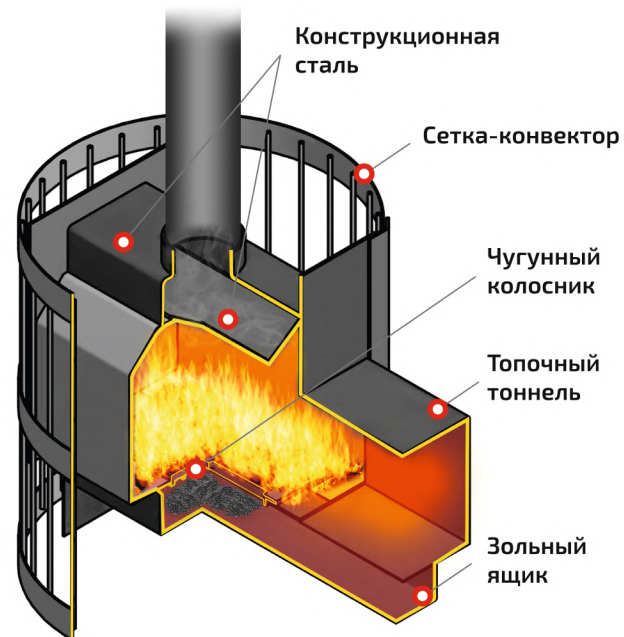

Печь Оптимаум благодаря упрощённому строению топки и использованию в ней минимально допустимой толщины металла является самой бюджетной моделью в своём классе.

Укомплектована чугунной топочной дверкой и чугунным колосником.

ВЫСОТА / мм	580
ШИРИНА / мм	500
ГЛУБИНА | ГЛУБИНА БЕЗ ВЫНОСА / мм	600/450
ВЕС КАМНЕЙ / кг	110
Ø ДЫМОХОД / мм	115
ПАРНАЯ / м³	6-14