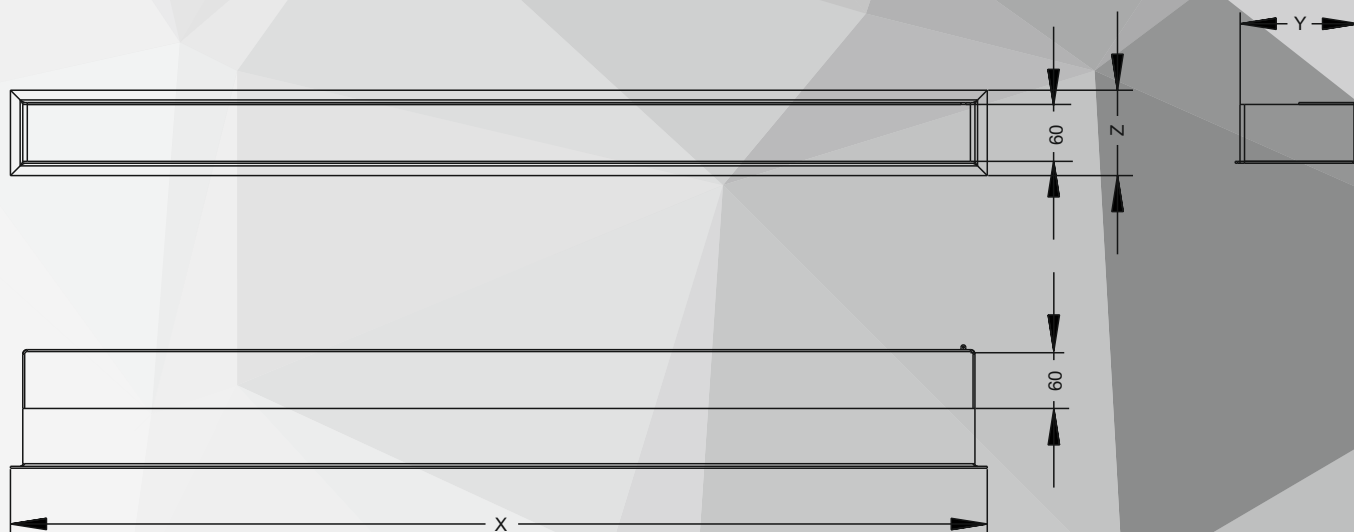

ПРЯМЫЕ ЩЕЛЕВЫЕ ВЕНТИЛЯЦИОННЫЕ РЕШЕТКИ
GRIGLIE DI VENTILAZIONE A FESSURA DIRETTE
STRAIGHT SLOTTED VENTILATION GRATES

Модель	Габаритные размеры (X x Y x Z) мм.	Сечение см. ²
РП 65 x 6	680 x 125 x 90	390
РП 73 x 6	760 x 125 x 90	438
РП 80 x 6	830 x 125 x 90	480
РП 90 x 6	930 x 125 x 90	540
РП 100 x 6	1030 x 125 x 90	600
РП 120 x 6	1230 x 125 x 90	720