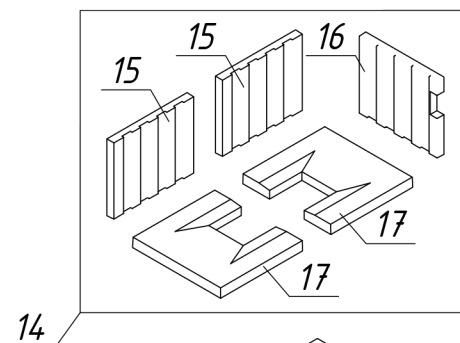

Топка Альфа 700 L (700 R)

№	Наименование
1	Чугунный съемный патрубок (d= 200 мм)
2	Уплотнительный шнур под патрубок
3	Шиберная заслонка
4	Пламяотсекатель
5	Стальной корпус
6	Привод шиберной заслонки
7	Боковое стекло
8	Фронтальное стекло
9	Уплотнительный шнур под стекло
10	Уплотнительный шнур под дверцу
11	Дверца топки
12	Ручка дверцы топки
13	Колпачок для регулировки заслонки
14	Шамот термобетон (комплект)
15	Шамот термобетон панель стенки задняя
16	Шамот термобетон панель стенки левая (правая)
17	Шамот термобетон панель пода
18	Колосниковая решетка
19	Зольный ящик
20	Ножки регулировочные
21	Крючок для подъема колосника
22	Крючок для открывания дверцы топки

Топка Альфа 700 L (700 R)

№	Регулировки
1	Ручка регулировки на чистое стекло
2	Ручка регулировки подачи воздуха на горение
3	Ручка регулировки шибровой заслонки
4	Приспособление для выемки колосника
5	Крючок для открывания дверцы
6	Патрубок для подключения воздуха из вне

*Ход регулируемых опор по высоте-40мм

Технические характеристики
Диаметр патрубка - 200 мм
ВхШхГ (мм) - 1050х722х425
Номинальная мощность - 12 кВт
Вес (кг) - 100