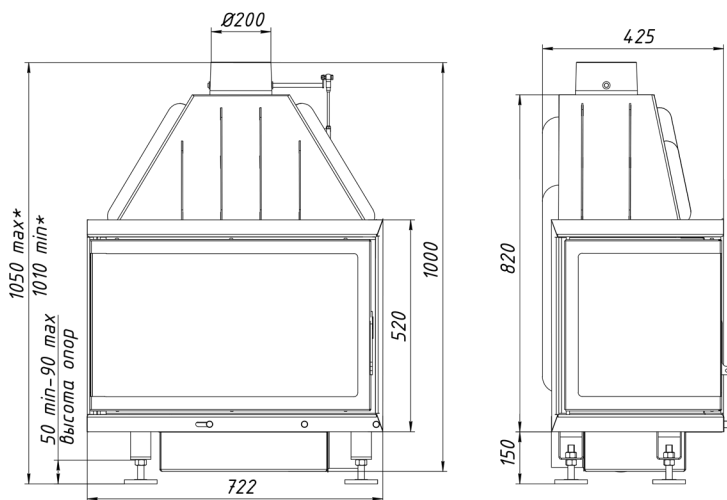

Топка Альфа 700 L (700 R)

№	Наименование
1	Чугунный съемный патрубок (d= 200 мм)
2	Уплотнительный шнур под патрубок
3	Шиберная заслонка
4	Пламяотсекатель
5	Стальной корпус
6	Привод шиберной заслонки
7	Боковое стекло
8	Фронтальное стекло
9	Уплотнительный шнур под стекло
10	Уплотнительный шнур под дверцу
11	Дверца топки
12	Ручка дверцы топки
13	Колпачок для регулировки заслонки
14	Шамот термобетон (комплект)
15	Шамот термобетон панель стенки задняя
16	Шамот термобетон панель стенки левая (правая)
17	Шамот термобетон панель пода
18	Колосниковая решетка
19	Зольный ящик
20	Ножки регулировочные
21	Крючок для подъема колосника
22	Крючок для открывания дверцы топки

Топка Альфа 700 L (700 R)

№	Регулировки
1	Ручка регулировки на чистое стекло
2	Ручка регулировки подачи воздуха на горение
3	Ручка регулировки шибровой заслонки
4	Приспособление для выемки колосника
5	Крючок для открывания дверцы
6	Патрубок для подключения воздуха из вне

*Ход регулируемых опор по высоте-40мм

Технические характеристики
Диаметр патрубка - 200 мм
ВхШхГ (мм) - 1050х722х425
Номинальная мощность - 12 кВт
Вес (кг) - 100