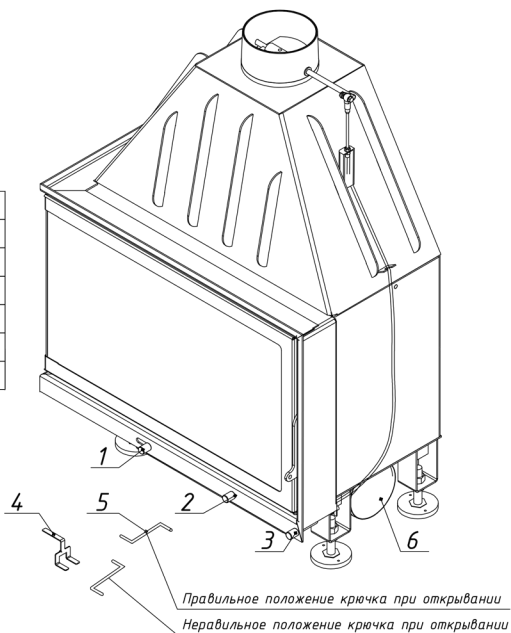

Топка Альфа 700 L (700 R)

№	Наименование
1	Чугунный съемный патрубок (d= 200 мм)
2	Уплотнительный шнур под патрубок
3	Шиберная заслонка
4	Пламяотсекатель
5	Стальной корпус
6	Привод шиберной заслонки
7	Боковое стекло
8	Фронтальное стекло
9	Уплотнительный шнур под стекло
10	Уплотнительный шнур под дверцу
11	Дверца топки
12	Ручка дверцы топки
13	Колпачок для регулировки заслонки
14	Шамот термобетон (комплект)
15	Шамот термобетон панель стенки задняя
16	Шамот термобетон панель стенки левая (правая)
17	Шамот термобетон панель пода
18	Колосниковая решетка
19	Зольный ящик
20	Ножки регулировочные
21	Крючок для подъема колосника
22	Крючок для открывания дверцы топки

Топка Альфа 700 L (700 R)

№	Регулировки
1	Ручка регулировки на чистое стекло
2	Ручка регулировки подачи воздуха на горение
3	Ручка регулировки шибровой заслонки
4	Приспособление для выемки колосника
5	Крючок для открывания дверцы
6	Патрубок для подключения воздуха из вне

*Ход регулируемых опор по высоте-40мм

Технические характеристики
Диаметр патрубка - 200 мм
ВхШхГ (мм) - 1050х722х425
Номинальная мощность - 12 кВт
Вес (кг) - 100