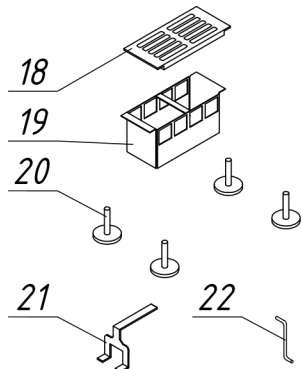

Топка Альфа 700 L (700 R)

№	Наименование
1	Чугунный съемный патрубок (d= 200 мм)
2	Уплотнительный шнур под патрубок
3	Шиберная заслонка
4	Пламяотсекатель
5	Стальной корпус
6	Привод шиберной заслонки
7	Боковое стекло
8	Фронтальное стекло
9	Уплотнительный шнур под стекло
10	Уплотнительный шнур под дверцу
11	Дверца топки
12	Ручка дверцы топки
13	Колпачок для регулировки заслонки
14	Шамот термобетон (комплект)
15	Шамот термобетон панель стенки задняя
16	Шамот термобетон панель стенки левая (правая)
17	Шамот термобетон панель пода
18	Колосниковая решетка
19	Зольный ящик
20	Ножки регулировочные
21	Крючок для подъема колосника
22	Крючок для открывания дверцы топки

Топка Альфа 700 L (700 R)

№	Регулировки
1	Ручка регулировки на чистое стекло
2	Ручка регулировки подачи воздуха на горение
3	Ручка регулировки шибровой заслонки
4	Приспособление для выемки колосника
5	Крючок для открывания дверцы
6	Патрубок для подключения воздуха из вне

*Ход регулируемых опор по высоте-40мм

Технические характеристики
Диаметр патрубка - 200 мм
ВхШхГ (мм) - 1050х722х425
Номинальная мощность - 12 кВт
Вес (кг) - 100