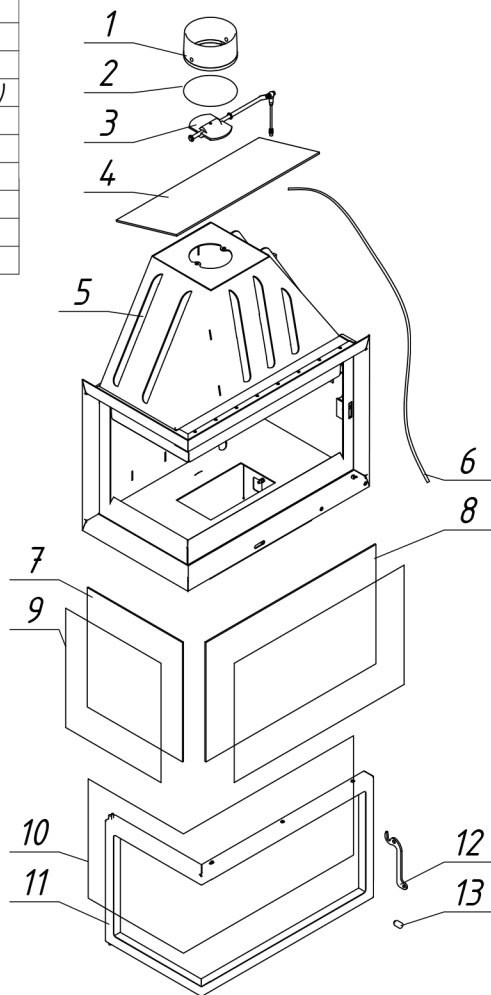

Топка Альфа 700 L (700 R)

№	Наименование
1	Чугунный съемный патрубок (d= 200 мм)
2	Уплотнительный шнур под патрубок
3	Шиберная заслонка
4	Пламяотсекатель
5	Стальной корпус
6	Привод шиберной заслонки
7	Боковое стекло
8	Фронтальное стекло
9	Уплотнительный шнур под стекло
10	Уплотнительный шнур под дверцу
11	Дверца топки
12	Ручка дверцы топки
13	Колпачок для регулировки заслонки
14	Шамот термобетон (комплект)
15	Шамот термобетон панель стенки задняя
16	Шамот термобетон панель стенки левая (правая)
17	Шамот термобетон панель пода
18	Колосниковая решетка
19	Зольный ящик
20	Ножки регулировочные
21	Крючок для подъема колосника
22	Крючок для открывания дверцы топки

Топка Альфа 700 L (700 R)

№	Регулировки
1	Ручка регулировки на чистое стекло
2	Ручка регулировки подачи воздуха на горение
3	Ручка регулировки шибровой заслонки
4	Приспособление для выемки колосника
5	Крючок для открывания дверцы
6	Патрубок для подключения воздуха из вне

*Ход регулируемых опор по высоте-40мм

Технические характеристики
Диаметр патрубка - 200 мм
ВхШхГ (мм) - 1050х722х425
Номинальная мощность - 12 кВт
Вес (кг) - 100